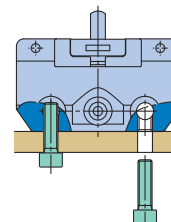

Характеристики расхода

Варианты монтажа

На крепежном угольнике (номер для заказа VM2-B)

Сквозные установочные отв.

Установочные отв. на днище (опция)

Панельный монтаж

3/2 пневмораспределители с механическим управлением VM230-A

Размеры и данные по заказу

Базовое исполнение

Номер для заказа	EVM230-F02-00
------------------	---------------

с пружинным возвратом
нормально закрытый

Роликовый рычаг

Тип ролика	Номер для заказа	
	Базовое исполнение	Орган управления
Полиацеталь	VM230-F02-00A	VM-01A
Сталь		VM-01AS

с пружинным возвратом
нормально закрытый

Ломающийся рычаг

Тип ролика	Номер для заказа	
	Базовое исполнение	Орган управления
Полиацеталь	VM230-F02-00A	VM-02A
Сталь		VM-02AS

с пружинным возвратом
нормально закрытый