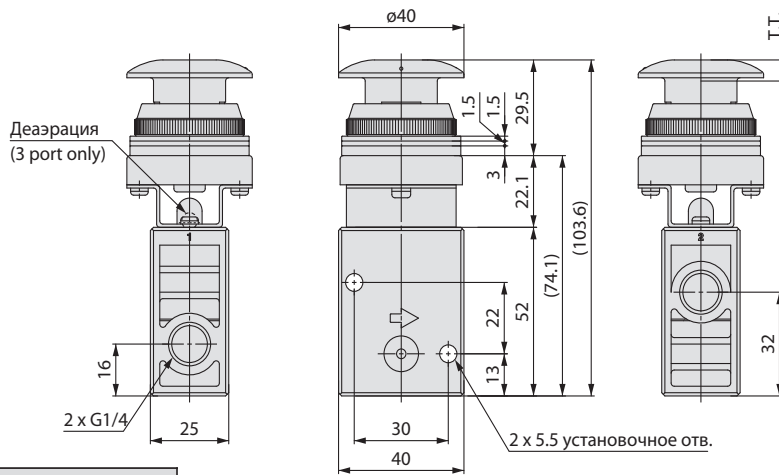

Размеры и данные по заказу

Базовое исполнение

Номер для заказа	EVM230-F02-00
------------------	---------------

с пружинным возвратом
нормально закрытый

Роликовый рычаг

Тип ролика	Номер для заказа	
	Базовое исполнение	Орган управления
Полиацеталь	VM230-F02-00A	VM-01A
Сталь		VM-01AS

с пружинным возвратом
нормально закрытый

Ломающийся рычаг

Тип ролика	Номер для заказа	
	Базовое исполнение	Орган управления
Полиацеталь	VM230-F02-00A	VM-02A
Сталь		VM-02AS

с пружинным возвратом
нормально закрытый

Размеры и данные по заказу

Тумблер

Базовое исполнение	Орган управления
VM230-F02-00A	VM-08A

Грибовидная кнопка

Цвет	Номер для заказа	
	Базовое исполнение	Орган управления
Красный	VM230-F02-00A	VM-30AR
Зеленый		VM-30AG
Черный		VM-30AB