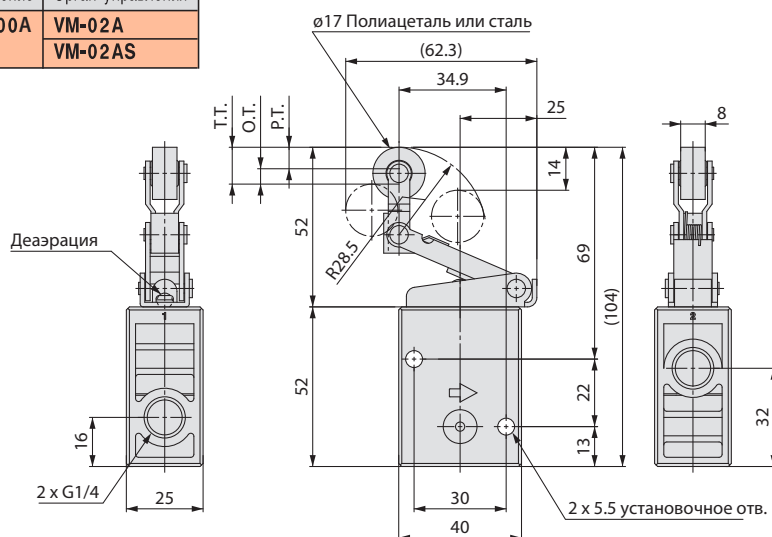

Размеры и данные по заказу

Базовое исполнение

Номер для заказа	EVM230-F02-00
------------------	---------------

с пружинным возвратом
нормально закрытый

Роликовый рычаг

Тип ролика	Номер для заказа	
	Базовое исполнение	Орган управления
Полиацеталь	VM230-F02-00A	VM-01A
Сталь		VM-01AS

с пружинным возвратом
нормально закрытый

Ломающийся рычаг

Тип ролика	Номер для заказа	
	Базовое исполнение	Орган управления
Полиацеталь	VM230-F02-00A	VM-02A
Сталь		VM-02AS

с пружинным возвратом
нормально закрытый