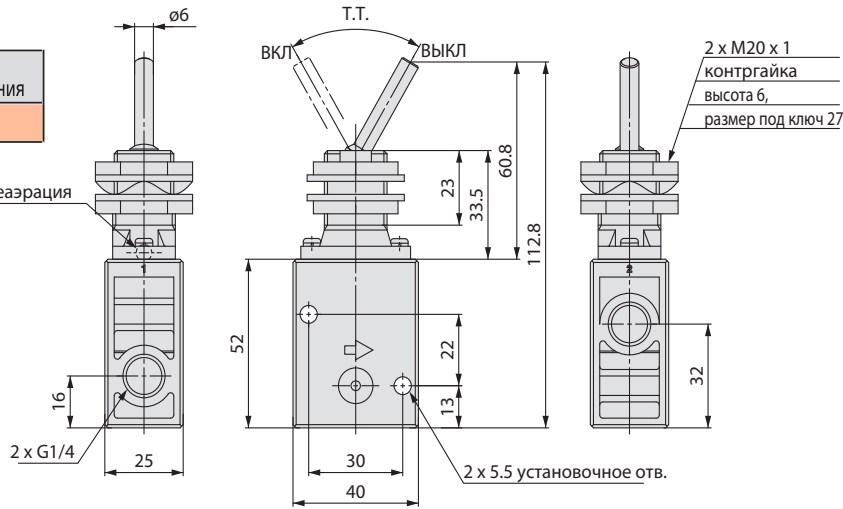

Размеры и данные по заказу

Базовое исполнение

Номер для заказа	EVM230-F02-00
------------------	---------------

с пружинным возвратом
нормально закрытый

Роликовый рычаг

Тип ролика	Номер для заказа	
	Базовое исполнение	Орган управления
Полиацеталь	VM230-F02-00A	VM-01A
Сталь		VM-01AS

с пружинным возвратом
нормально закрытый

Ломающийся рычаг

Тип ролика	Номер для заказа	
	Базовое исполнение	Орган управления
Полиацеталь	VM230-F02-00A	VM-02A
Сталь		VM-02AS

с пружинным возвратом
нормально закрытый

Размеры и данные по заказу

Тумблер

Базовое исполнение	Орган управления
VM230-F02-00A	VM-08A

Грибовидная кнопка

Цвет	Номер для заказа	
	Базовое исполнение	Орган управления
Красный	VM230-F02-00A	VM-30AR
Зеленый		VM-30AG
Черный		VM-30AB