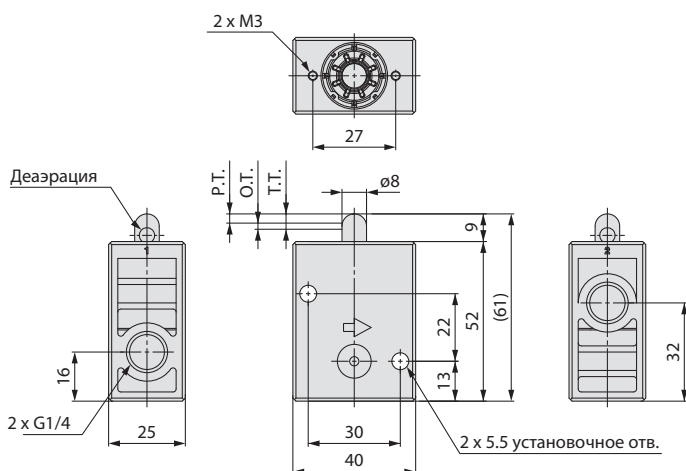

Характеристики расхода

Варианты монтажа

На крепежном угольнике (номер для заказа VM2-B)

Сквозные установочные отв.

Установочные отв. на днище (опция)

Панельный монтаж

3/2 пневмораспределители с механическим управлением VM230-A

Размеры и данные по заказу

Базовое исполнение

Номер для заказа	EVM230-F02-00
------------------	---------------

с пружинным возвратом
нормально закрытый

Роликовый рычаг

Тип ролика	Номер для заказа	
	Базовое исполнение	Орган управления
Полиацеталь	VM230-F02-00A	VM-01A
Сталь		VM-01AS

с пружинным возвратом
нормально закрытый

Ломающийся рычаг

Тип ролика	Номер для заказа	
	Базовое исполнение	Орган управления
Полиацеталь	VM230-F02-00A	VM-02A
Сталь		VM-02AS

с пружинным возвратом
нормально закрытый