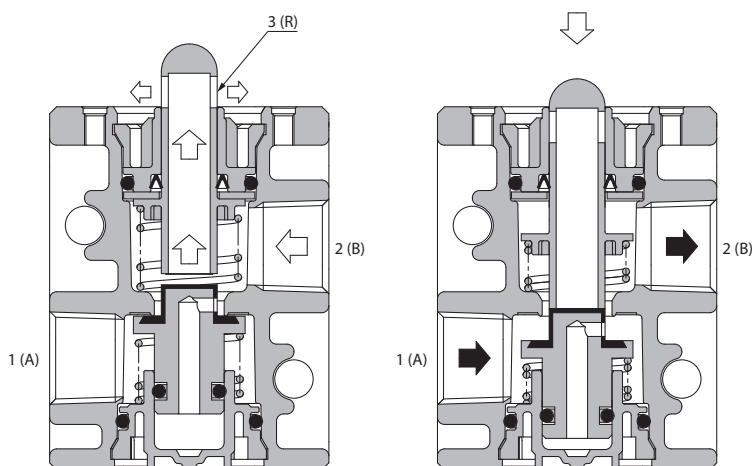

- Высокий расход (до 1000 норм. л/мин)

Технические характеристики

Модель	С механическим управлением							
	Базовое исполнение	Роликовый рычаг	Кнопочный выключатель	Поворотный переключ.	Тумблер	Ломающийся рычаг	Педаль	
Среда	Очищенный сжатый воздух с содержанием масла или без него							
Присоединительная резьба	G1/4							
Диапазон рабочих давлений (МПа)	0~1							
Диапазон рабочих температур (°C)	-5~60							
Пусковые усилия и перемещения								
F.O.F. (Н)	52	24	52	32	12	22	65	
P.T. (мм)	3	6,5	5,5	—	—	7	—	
O.T. (мм)	2	4,5	1	—	—	5	—	
T.T. (мм)	5	11	6,5	90°	60°	12	1,2°	
Вес (г)	90 (базовое исполнение)							
Монтажное положение	Произвольное							
Расход (норм. л/мин)	1030							

Характеристики расхода

Варианты монтажа

На крепежном угольнике (номер для заказа VM2-B)

Сквозные установочные отв.

Установочные отв. на днище (опция)

Панельный монтаж

3/2 пневмораспределители с механическим управлением VM230-A

Размеры и данные по заказу

Базовое исполнение

Номер для заказа	EVM230-F02-00
------------------	---------------

с пружинным возвратом
нормально закрытый

Роликовый рычаг

Тип ролика	Номер для заказа	
	Базовое исполнение	Орган управления
Полиацеталь	VM230-F02-00A	VM-01A
Сталь		VM-01AS

с пружинным возвратом
нормально закрытый

Ломающийся рычаг

Тип ролика	Номер для заказа	
	Базовое исполнение	Орган управления
Полиацеталь	VM230-F02-00A	VM-02A
Сталь		VM-02AS

с пружинным возвратом
нормально закрытый