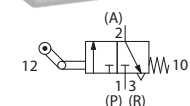

Размеры и данные по заказу

Базовое исполнение

Номер для заказа	EVM230-F02-00
------------------	---------------

с пружинным возвратом
нормально закрытый

Роликовый рычаг

Тип ролика	Номер для заказа	
	Базовое исполнение	Орган управления
Полиацеталь	VM230-F02-00A	VM-01A
Сталь		VM-01AS

с пружинным возвратом
нормально закрытый

Ломающийся рычаг

Тип ролика	Номер для заказа	
	Базовое исполнение	Орган управления
Полиацеталь	VM230-F02-00A	VM-02A
Сталь		VM-02AS

с пружинным возвратом
нормально закрытый