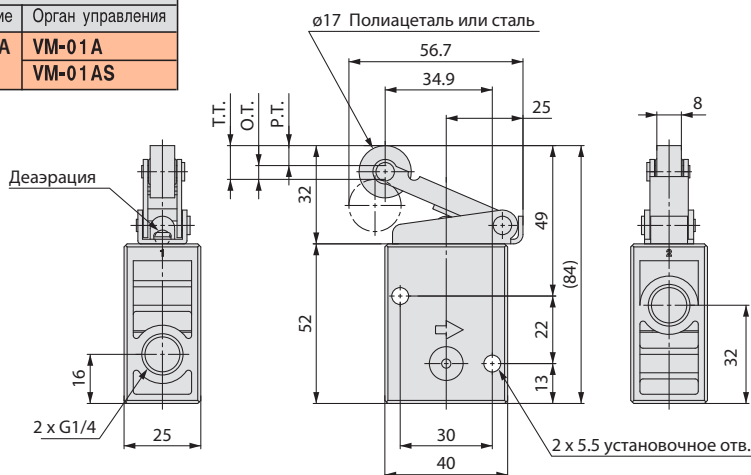

Размеры и данные по заказу

Базовое исполнение

Номер для заказа	EVM230-F02-00
------------------	---------------

с пружинным возвратом
нормально закрытый

Роликовый рычаг

Тип ролика	Номер для заказа	
	Базовое исполнение	Орган управления
Полиацеталь	VM230-F02-00A	VM-01A
Сталь		VM-01AS

с пружинным возвратом
нормально закрытый

Ломающийся рычаг

Тип ролика	Номер для заказа	
	Базовое исполнение	Орган управления
Полиацеталь	VM230-F02-00A	VM-02A
Сталь		VM-02AS

с пружинным возвратом
нормально закрытый