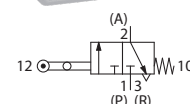

Размеры и данные по заказу

Базовое исполнение

Номер для заказа	EVM230-F02-00
------------------	---------------

с пружинным возвратом
нормально закрытый

Роликовый рычаг

Тип ролика	Номер для заказа	
	Базовое исполнение	Орган управления
Полиацеталь	VM230-F02-00A	VM-01A
Сталь		VM-01AS

с пружинным возвратом
нормально закрытый

Ломающийся рычаг

Тип ролика	Номер для заказа	
	Базовое исполнение	Орган управления
Полиацеталь	VM230-F02-00A	VM-02A
Сталь		VM-02AS

с пружинным возвратом
нормально закрытый