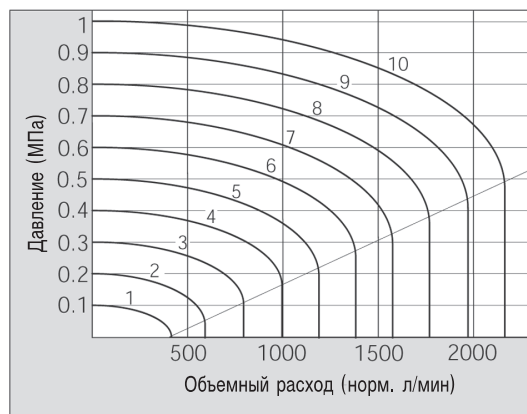

Характеристики расхода

Варианты монтажа

На крепежном угольнике (номер для заказа VM2-B)

Сквозные установочные отв.

Установочные отв. на днище (опция)

Панельный монтаж