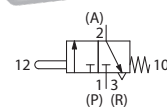

Характеристики расхода

Варианты монтажа

На крепежном угольнике (номер для заказа VM2-B)

Сквозные установочные отв.

Установочные отв. на днище (опция)

Панельный монтаж

3/2 пневмораспределители с механическим управлением VM230-A

Размеры и данные по заказу

Базовое исполнение

Номер для заказа	EVM230-F02-00
------------------	---------------

с пружинным возвратом
нормально закрытый

Роликовый рычаг

Тип ролика	Номер для заказа	
	Базовое исполнение	Орган управления
Полиацеталь	VM230-F02-00A	VM-01A
Сталь		VM-01AS

с пружинным возвратом
нормально закрытый

Ломающийся рычаг

Тип ролика	Номер для заказа	
	Базовое исполнение	Орган управления
Полиацеталь	VM230-F02-00A	VM-02A
Сталь		VM-02AS

с пружинным возвратом
нормально закрытый