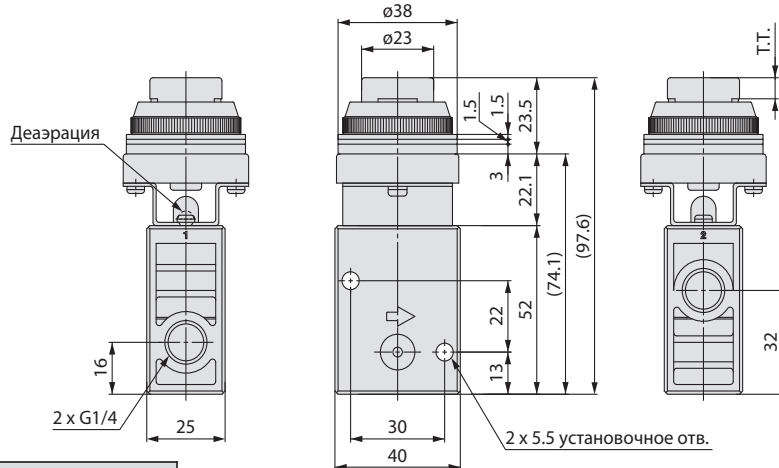

С выступающей кнопкой

Цвет	Номер для заказа	
	Базовое исполнение	Орган управления
Красный	VM230-F02-00A	VM-32AR
Зеленый		VM-32AG
Черный		VM-32AB